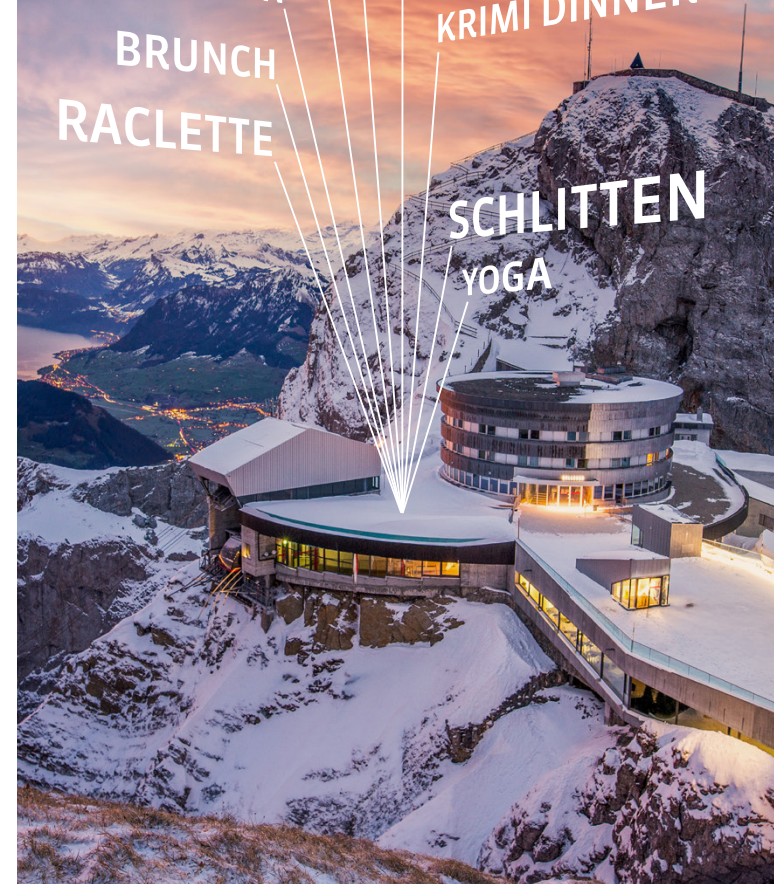

12 SCHNEESCHUHLAUFEN
13 SNOWSHOE TRAIL

Zwischen der Krienseregg und der Fräkmüntegg finden Sie drei markierte Schneeschuhwege.
Between Krienseregg and Fräkmüntegg you will find three marked snowshoe trails.

**PILATUS
WINTER HIGHLIGHTS**

13 Mietstation Schlitten / Schneeschuh
Rental station Sledge / Snowshoe

Information und Anmeldung für alle Angebote:
Information and booking for all activities:

PILATUS-BAHNEN AG
Schlossweg 1
CH-6010 Kriens/Luzern
Switzerland

Tel. +41 (0)41 329 11 11
info@pilatus.ch
www.pilatus.ch

**WINTER
HIGHLIGHTS**

FONDUE-GONDEL
TANZEN
BRUNCH
RACLETTE
SCHNEESCHUH
KRIMI DINNER
SCHLITTEN
YOGA

1 PILATUS KULM HOTELS

Ein unvergessliches Erlebnis ist eine Übernachtung auf 2132 Meter über Meer. Besonders unser Winter Themenzimmer ist einmalig.
An unforgettable experience is an overnight stay at 7000 feet above sea level. Especially our winter themed room is unique.